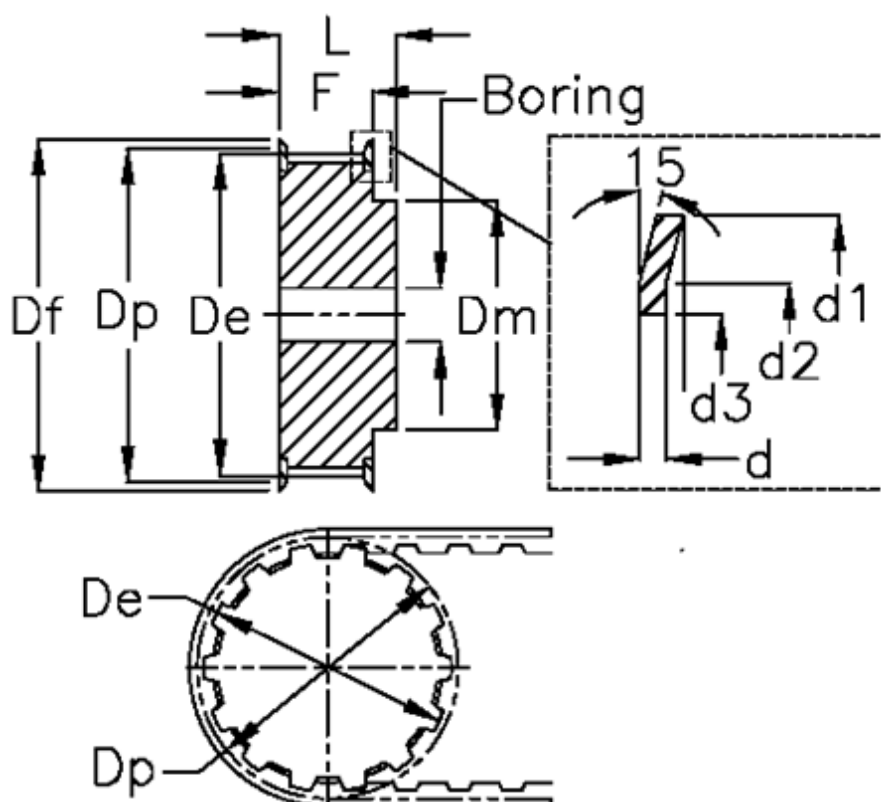

Varenummer: 604142020009  
 Beskrivelse: Tandremskive med nav  
 HTD 20 5M 9

## Mål

Boring = 6	Dm = 23
Bredde = 09	Dp = 31.83
d = 1	F = 14.5
d1 = 36	Flangetype = F12
d2 = 31	L = 22.5
d3 = 25	Tandantal = 20
De = 30.69	Type = 5M
Df = 36	Vægt = 0.094